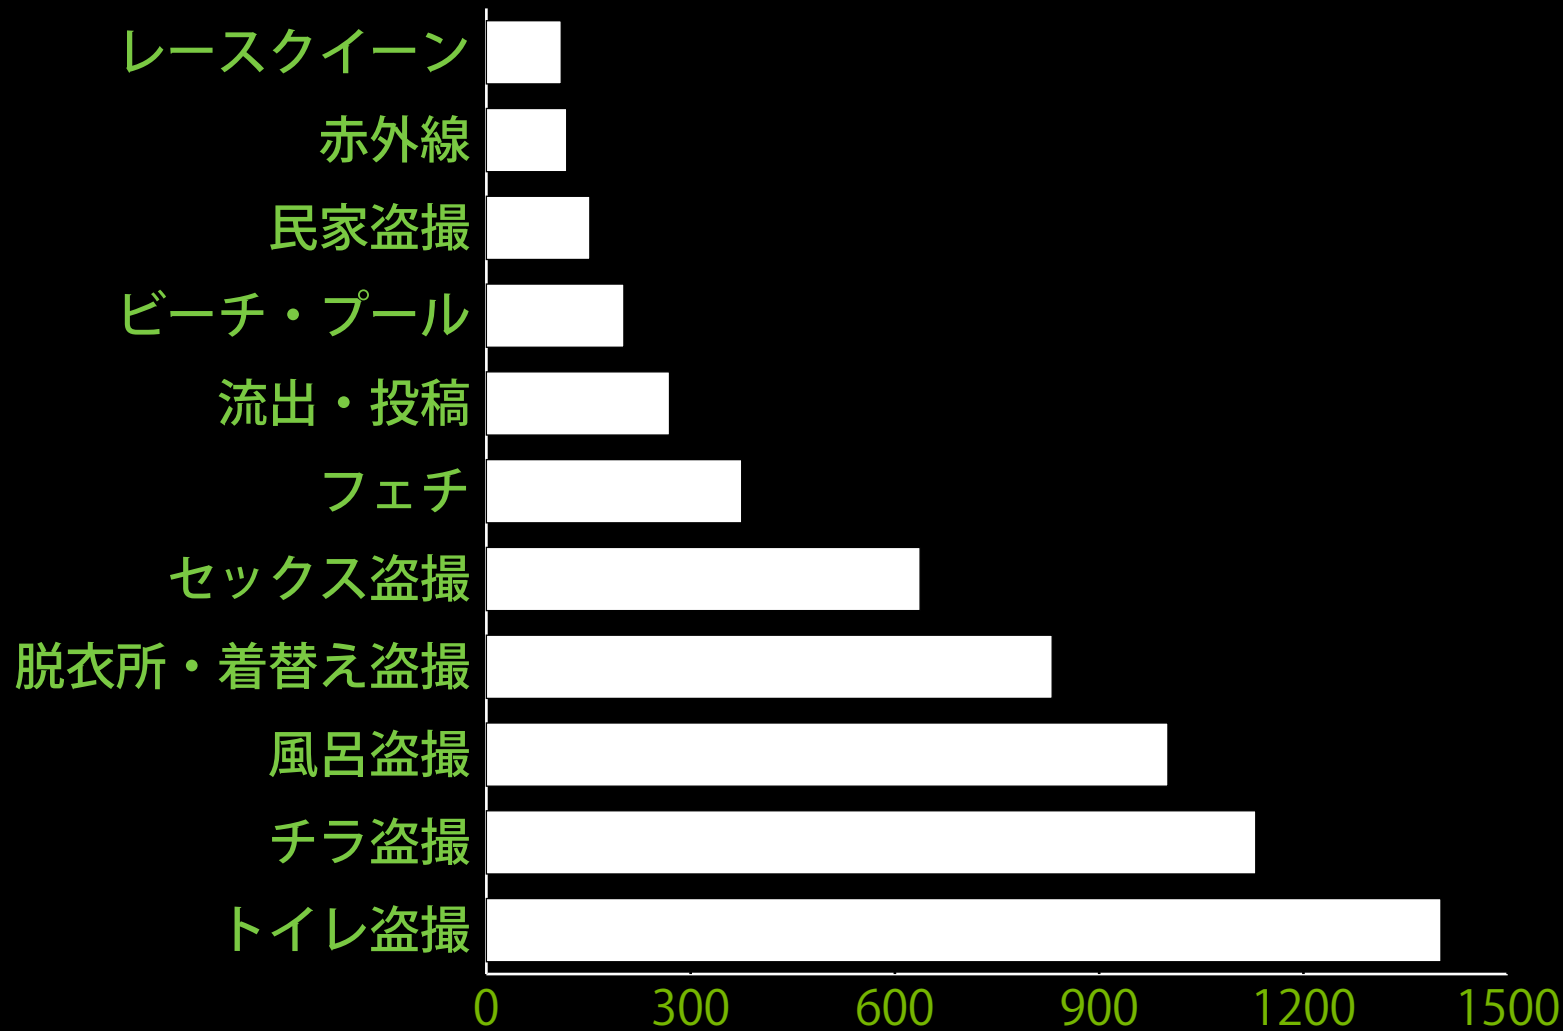

ひと目でわかるピーピングアイズ

プラン

一般会員	VIP 会員				
30日 \$68	60日 \$150	90日 \$230	180日 \$455	360日 \$890	
通常動画	通常動画 + VIP 動画				

ジャンル別作品数

ハイビジョン動画

マルチアングルカメラ