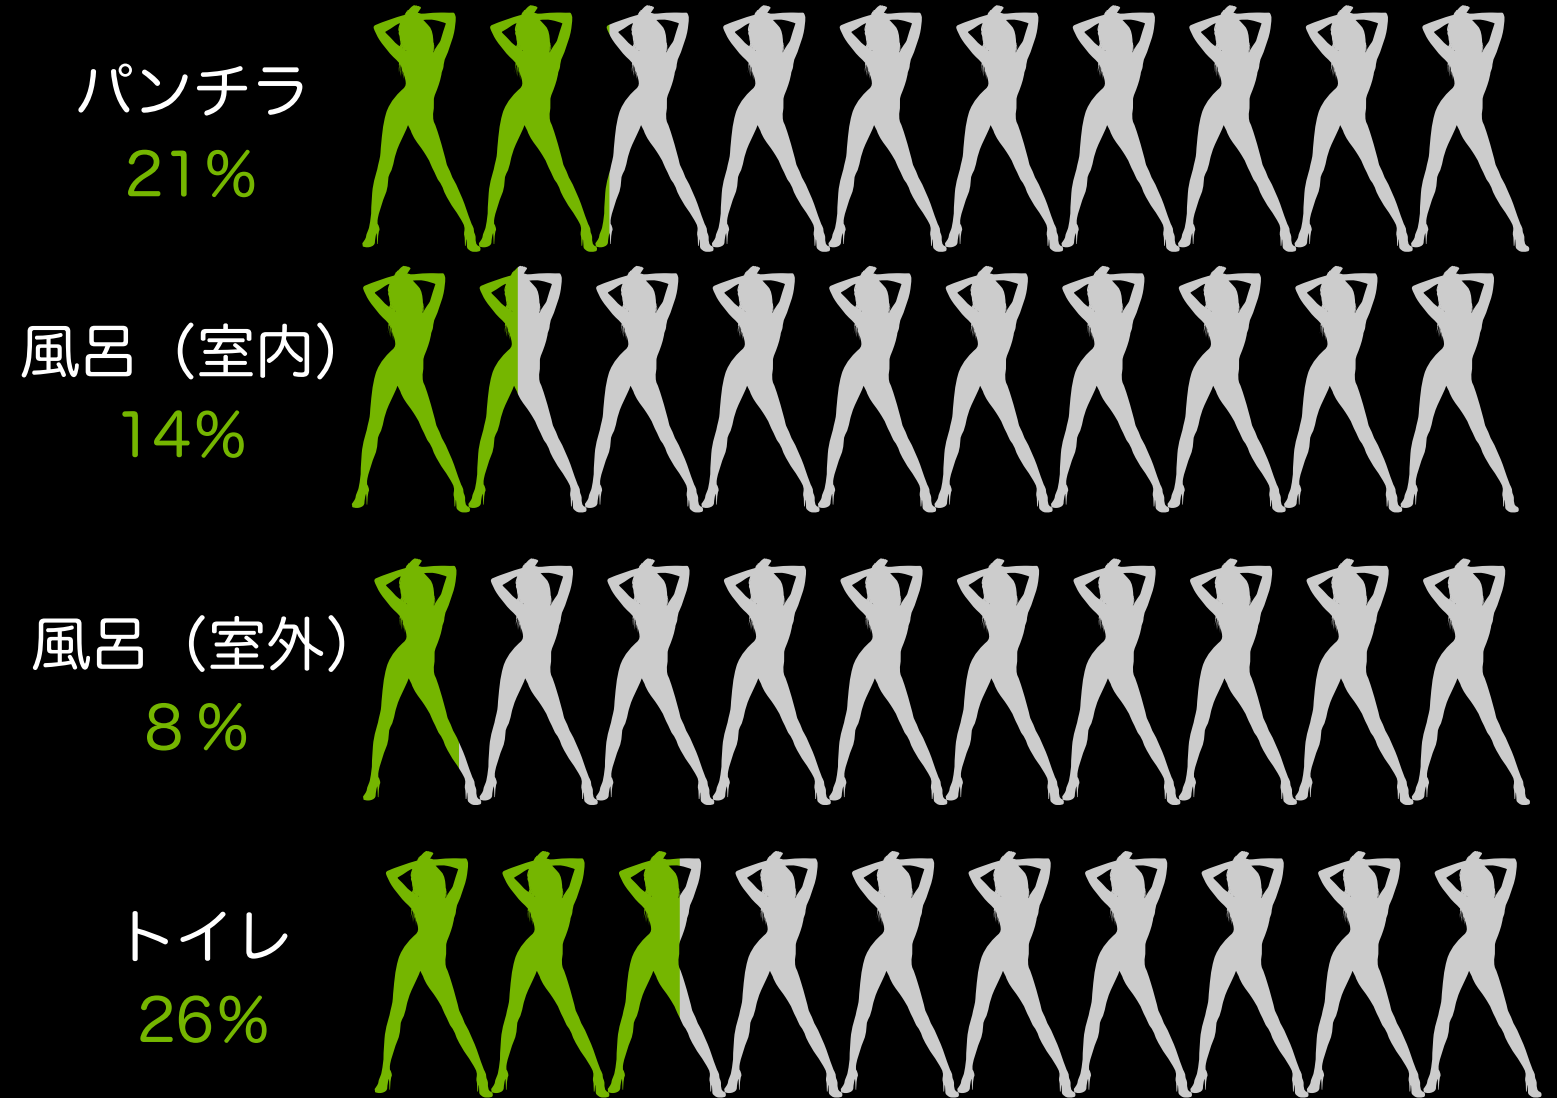

ひと目でわかるピーピングアイズ

プラン

一般会員	VIP 会員				
30日 \$68	60日 \$150	90日 \$230	180日 \$455	360日 \$890	
通常動画	通常動画 + VIP 動画				

ジャンル別作品数

ハイビジョン動画

マルチアングルカメラ