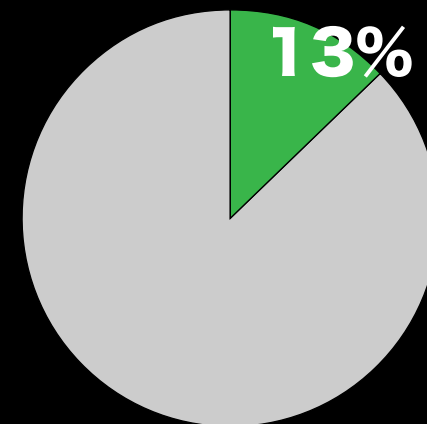

ひと目でわかるピーピングアイズ

プラン

一般会員	VIP 会員				
30日 \$68	60日 \$150	90日 \$230	180日 \$455	360日 \$890	
通常動画	通常動画 + VIP 動画				

ジャンル別作品数

ハイビジョン動画

マルチアングルカメラ