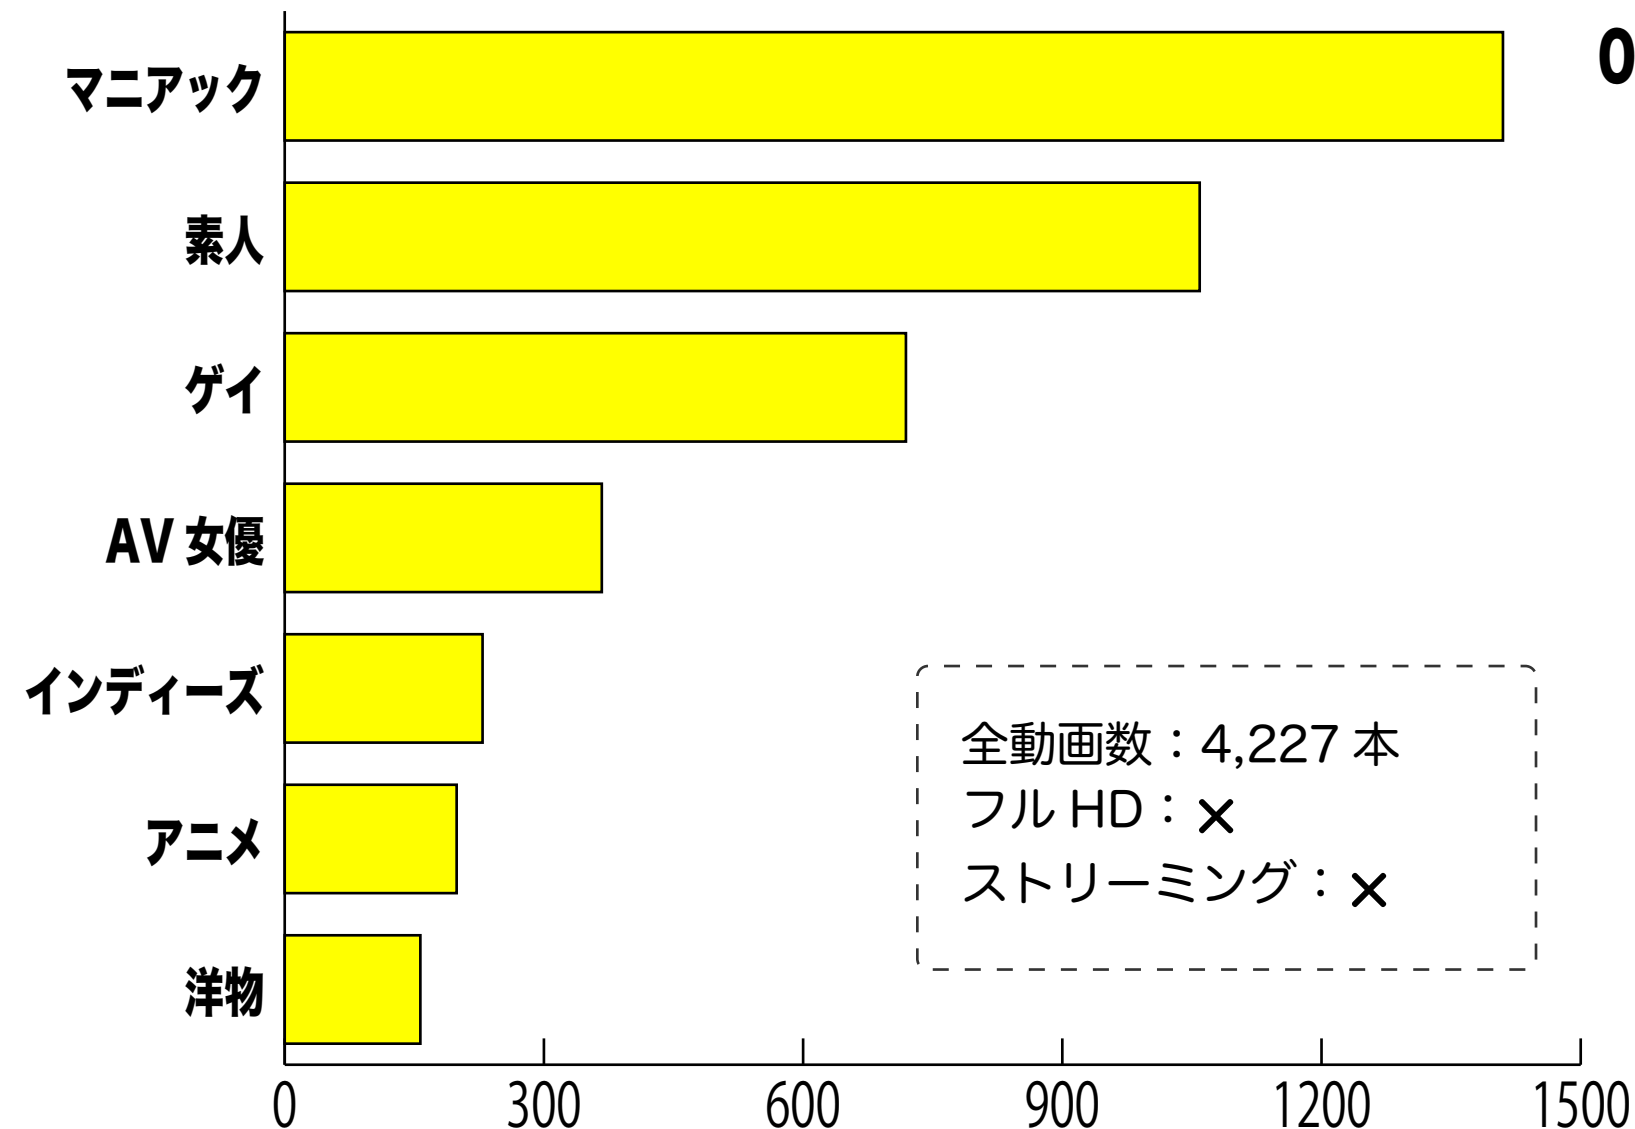

プラン

30日会員 45ドル 通常会員 全動画閲覧可 DL:10GB/日	60日会員 80ドル シルバー会員 全動画閲覧可 DL:10GB/日	90日会員 100ドル ゴールド会員 全動画閲覧可 DL:10GB/日	180日会員 150ドル プラチナ会員 全動画閲覧可 DL:10GB/日

ジャンル別作品数