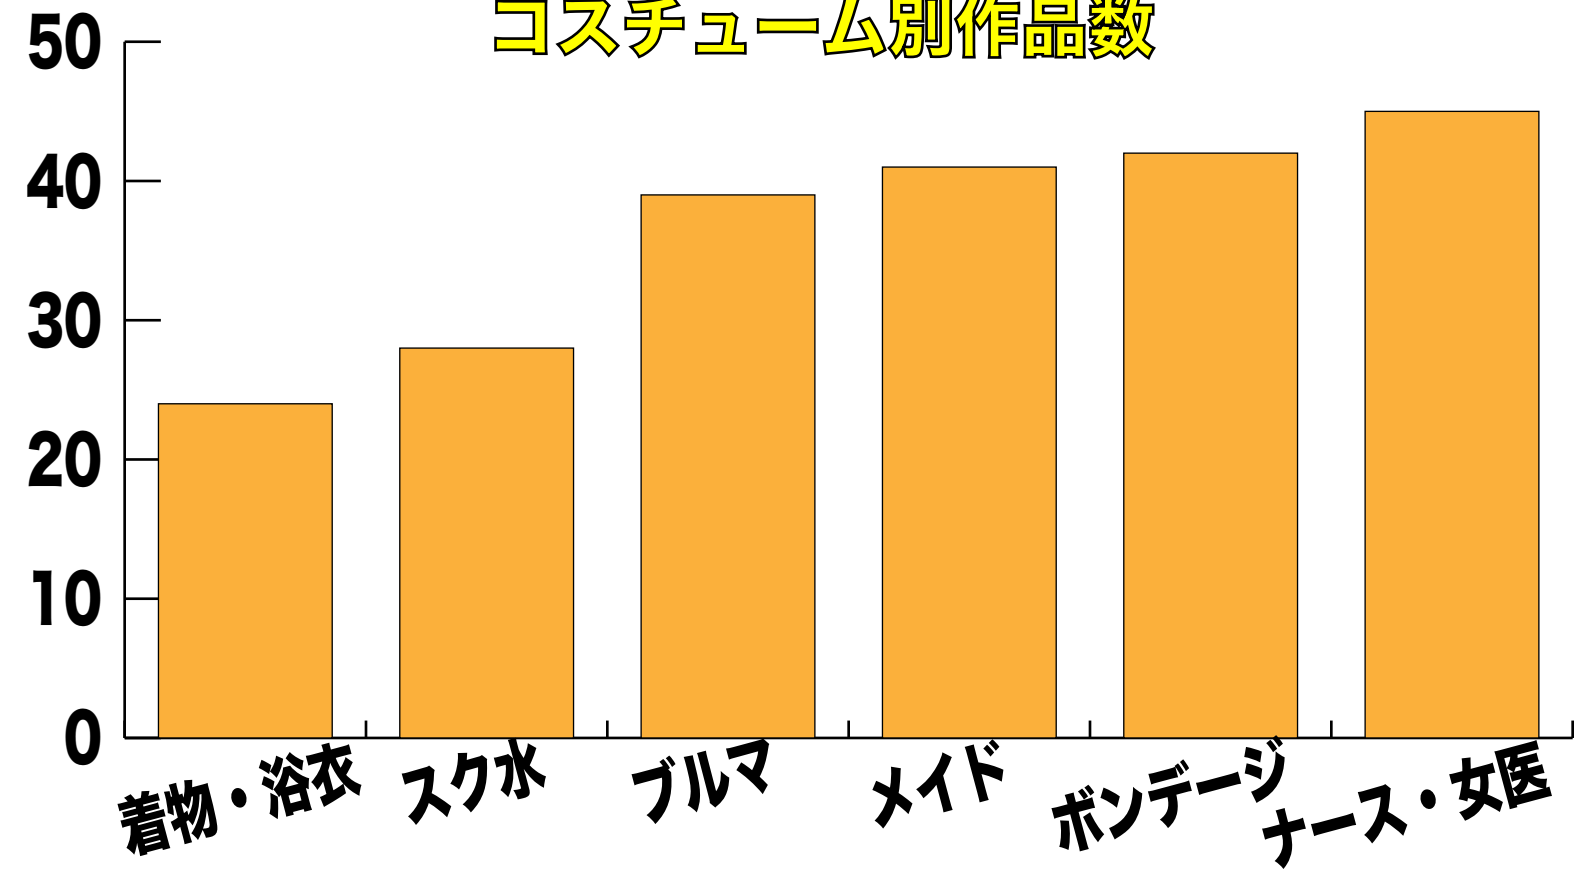

コスチューム別作品数