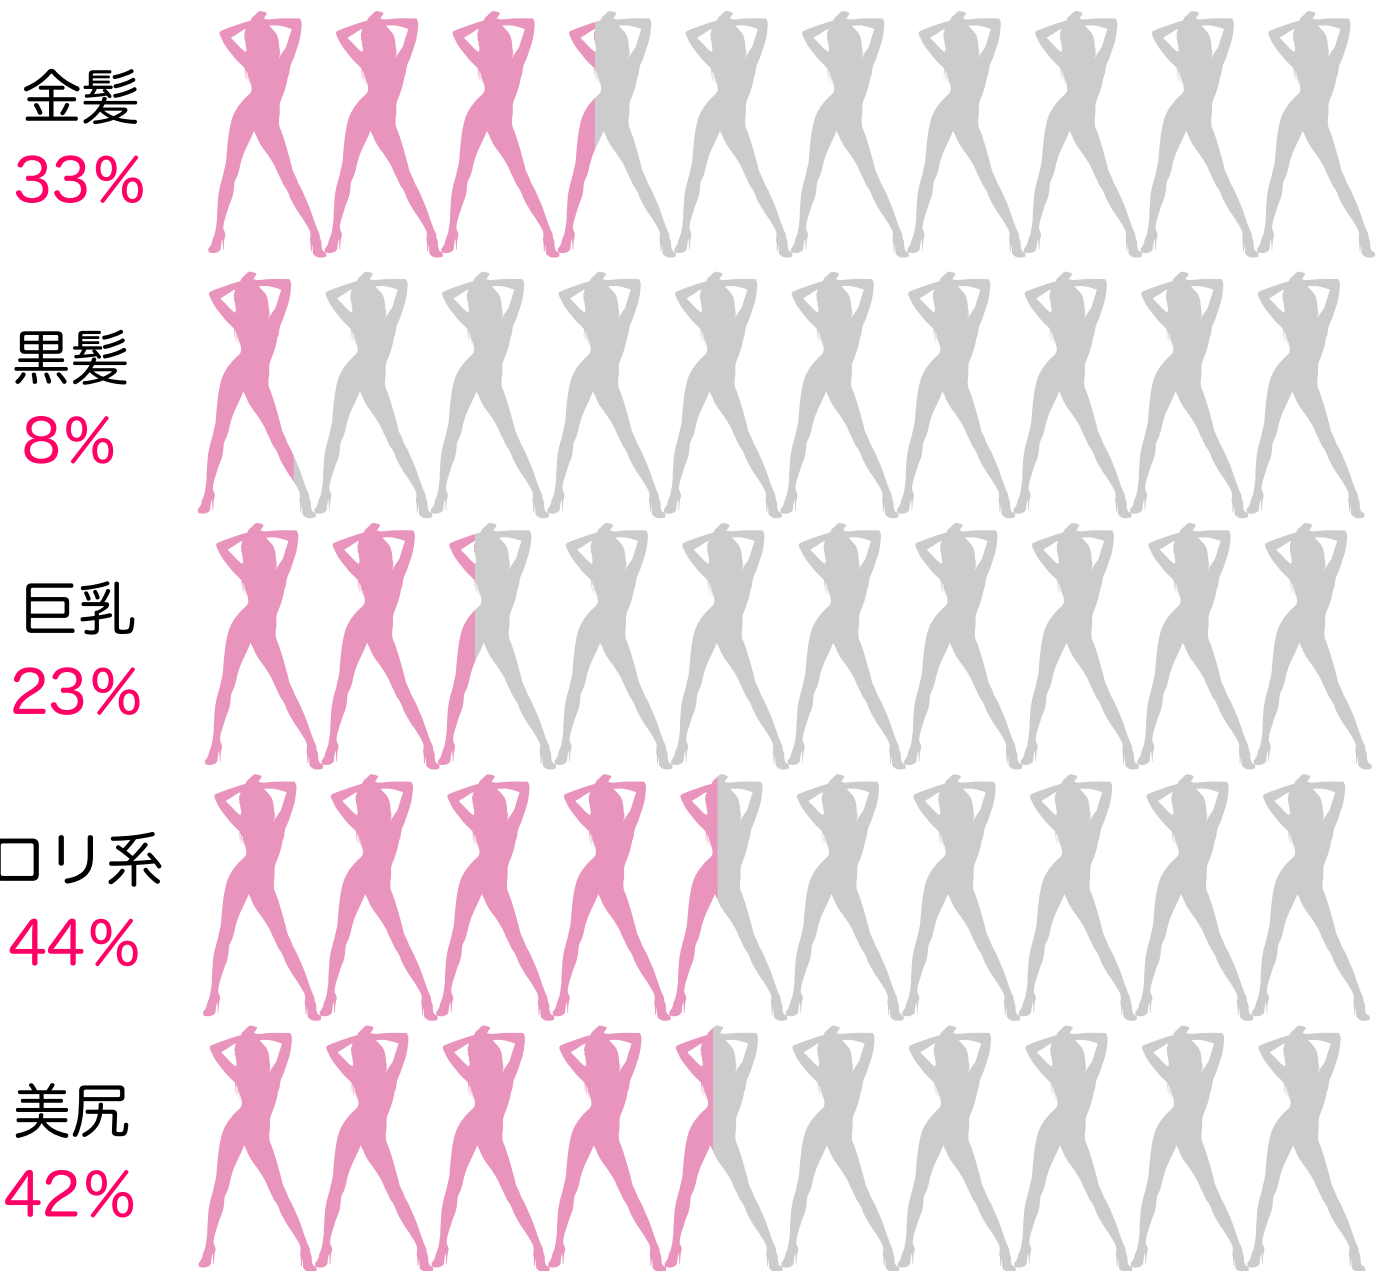

プラン

スマホ (30日) <b>2,400円</b> <b>スマホ会員</b> 全動画 DL: <b>×</b>	30日 <b>4,800円</b> 60日 <b>9,200円</b> <b>一般会員</b> 一般動画 + 継続者動画 6GB/日	90日 <b>12,800円</b> <b>VIP</b> +VIP動画 11GB/日	180日 <b>24,000円</b> <b>プレミアムVIP</b> +プレミアム動画 VIP 21GB/日
--	---	--	---

出身国別作品数

コスプレ

パイパン

女子大生