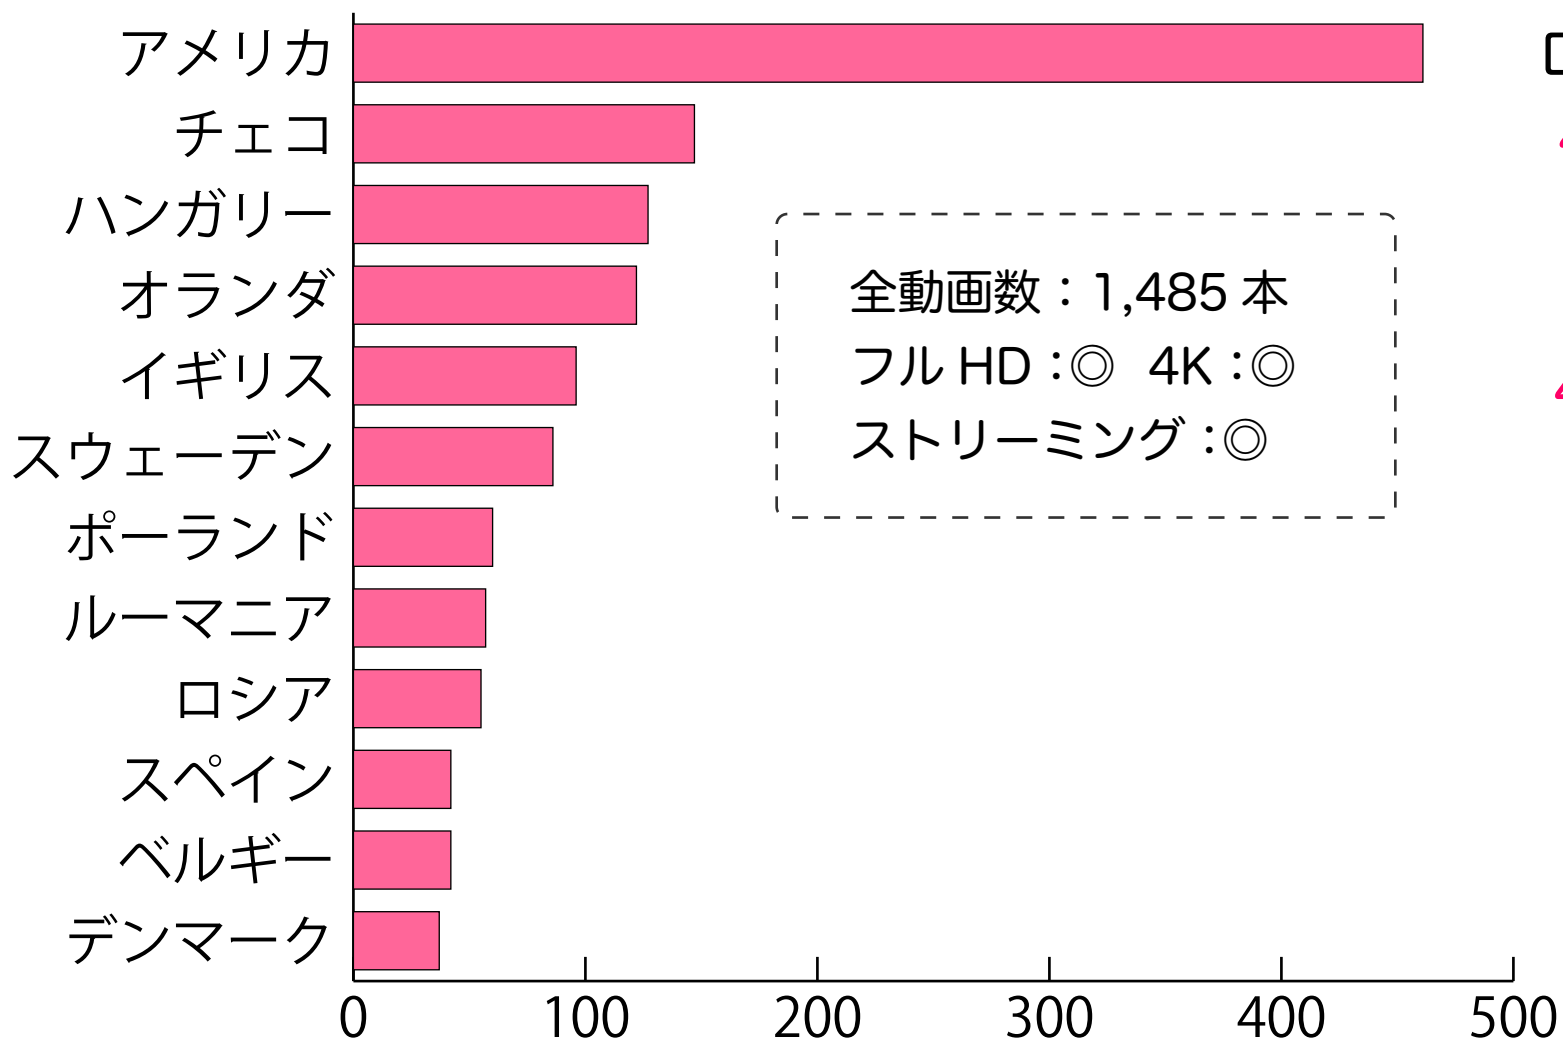

プラン

スマホ (30日) <b>2,400円</b> <b>スマホ会員</b> 全動画 DL: <b>×</b>	30日 <b>4,800円</b> 60日 <b>9,200円</b> <b>一般会員</b> 一般動画 + 継続者動画 6GB/日	90日 <b>12,800円</b> <b>VIP</b> +VIP動画 11GB/日	180日 <b>24,000円</b> <b>プレミアムVIP</b> +プレミアム動画 VIP 21GB/日
--	---	--	---

出身国別作品数

コスプレ

パイパン

女子大生