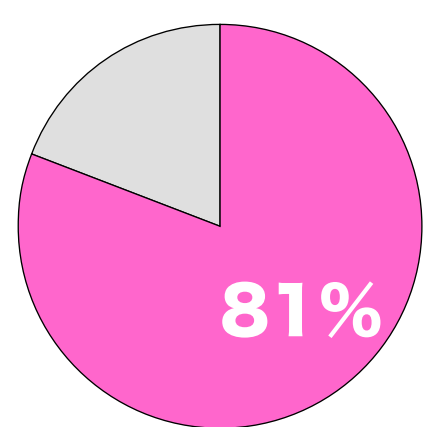

プラン

スマホ (30日) <b>2,400円</b> <b>スマホ会員</b> 全動画 DL: <b>×</b>	30日 <b>4,800円</b> 60日 <b>9,200円</b> <b>一般会員</b> 一般動画 + 継続者動画 6GB/日	90日 <b>12,800円</b> <b>VIP</b> +VIP動画 11GB/日	180日 <b>24,000円</b> <b>プレミアムVIP</b> +プレミアム動画 VIP 21GB/日
--	---	--	---

出身国別作品数

コスプレ

パイパン

女子大生