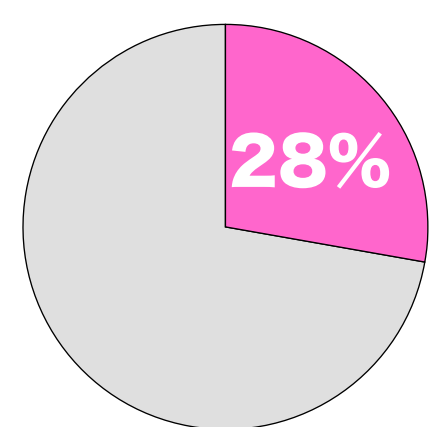

プラン

スマホ (30日) <b>2,400円</b> <b>スマホ会員</b> 全動画 DL: <b>×</b>	30日 <b>4,800円</b> 60日 <b>9,200円</b> <b>一般会員</b> 一般動画 + 継続者動画 6GB/日	90日 <b>12,800円</b> <b>VIP</b> +VIP動画 11GB/日	180日 <b>24,000円</b> <b>プレミアムVIP</b> +プレミアム動画 VIP 21GB/日
--	---	--	---

出身国別作品数

コスプレ

パイパン

女子大生