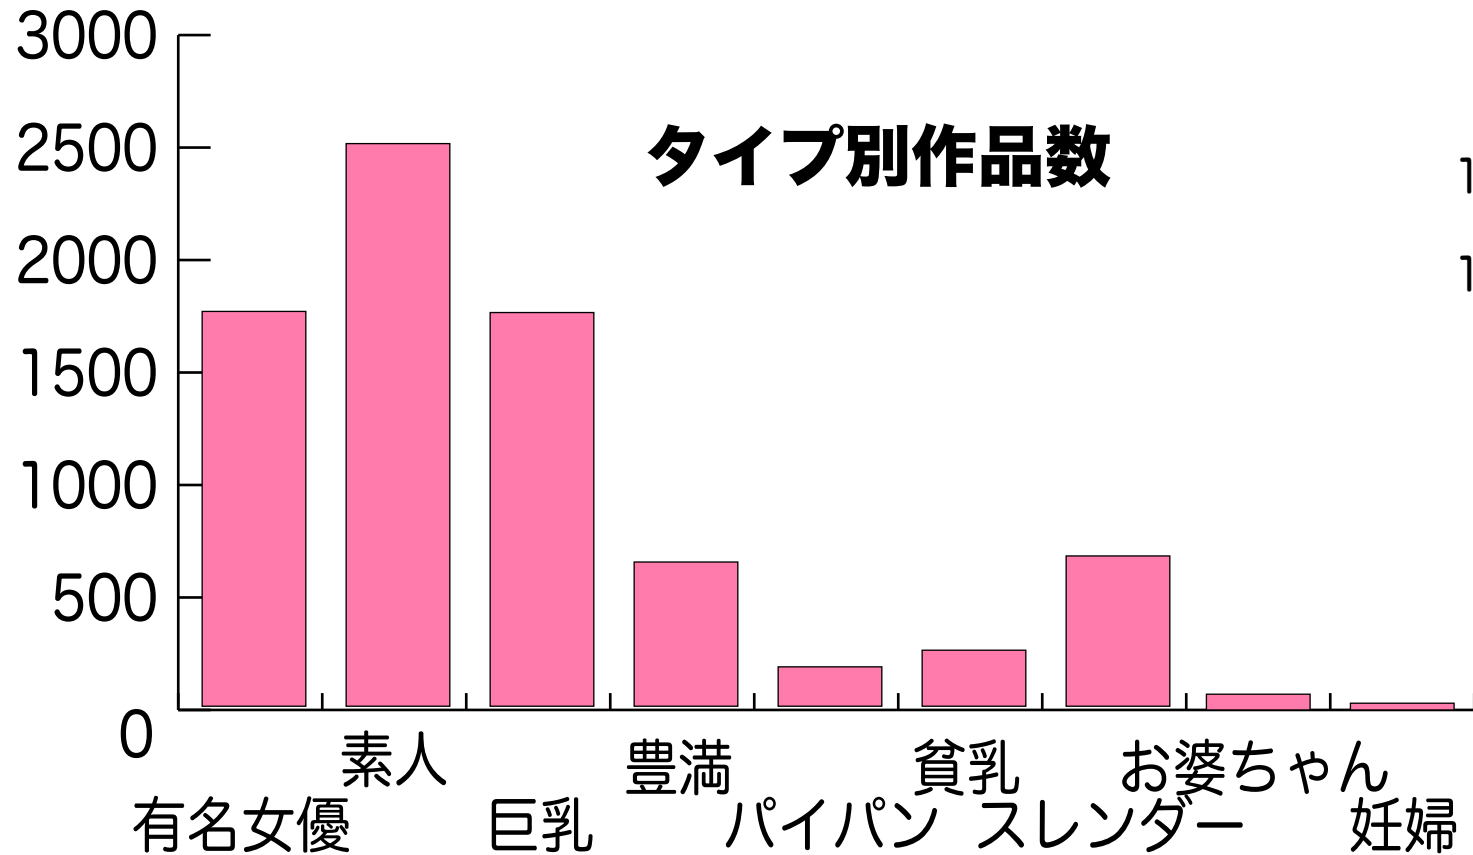

熟女倶楽部 ひと目でわかる熟女倶楽部

プラン

30日 \$48	60日 \$89	90日 \$129	180日 \$249	360日 \$389
一般会員			VIP 会員	
動画数：4,346本 ダウンロード/日：5GB			動画数：5,620本 ダウンロード/日：10GB	

支払い方法

クレジットカード

電子マネー

熟女の年齢別作品数

タイプ別作品数

コスチューム別作品数