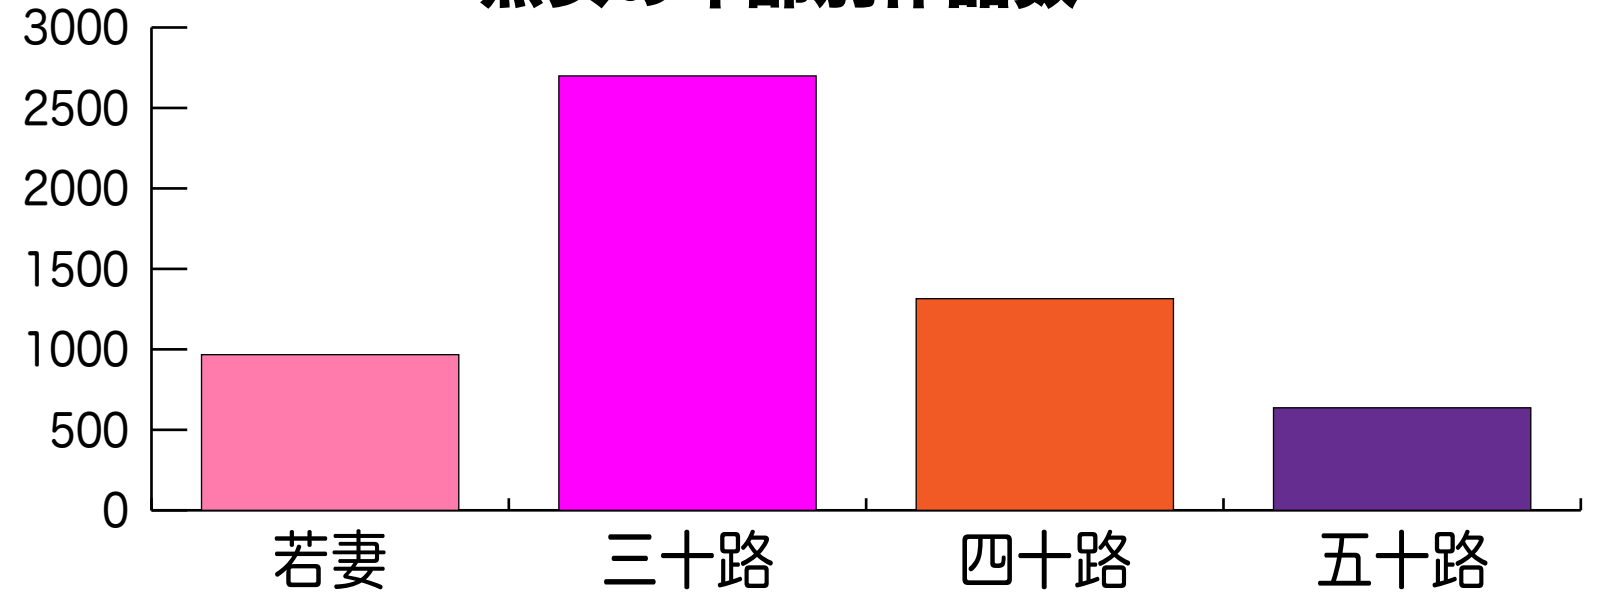

熟女倶楽部 ひと目でわかる熟女倶楽部

プラン

30日 \$48	60日 \$89	90日 \$129	180日 \$249	360日 \$389
一般会員			VIP 会員	
動画数：4,346本 ダウンロード/日：5GB			動画数：5,620本 ダウンロード/日：10GB	

支払い方法

クレジットカード

電子マネー

熟女の年齢別作品数

タイプ別作品数

コスチューム別作品数