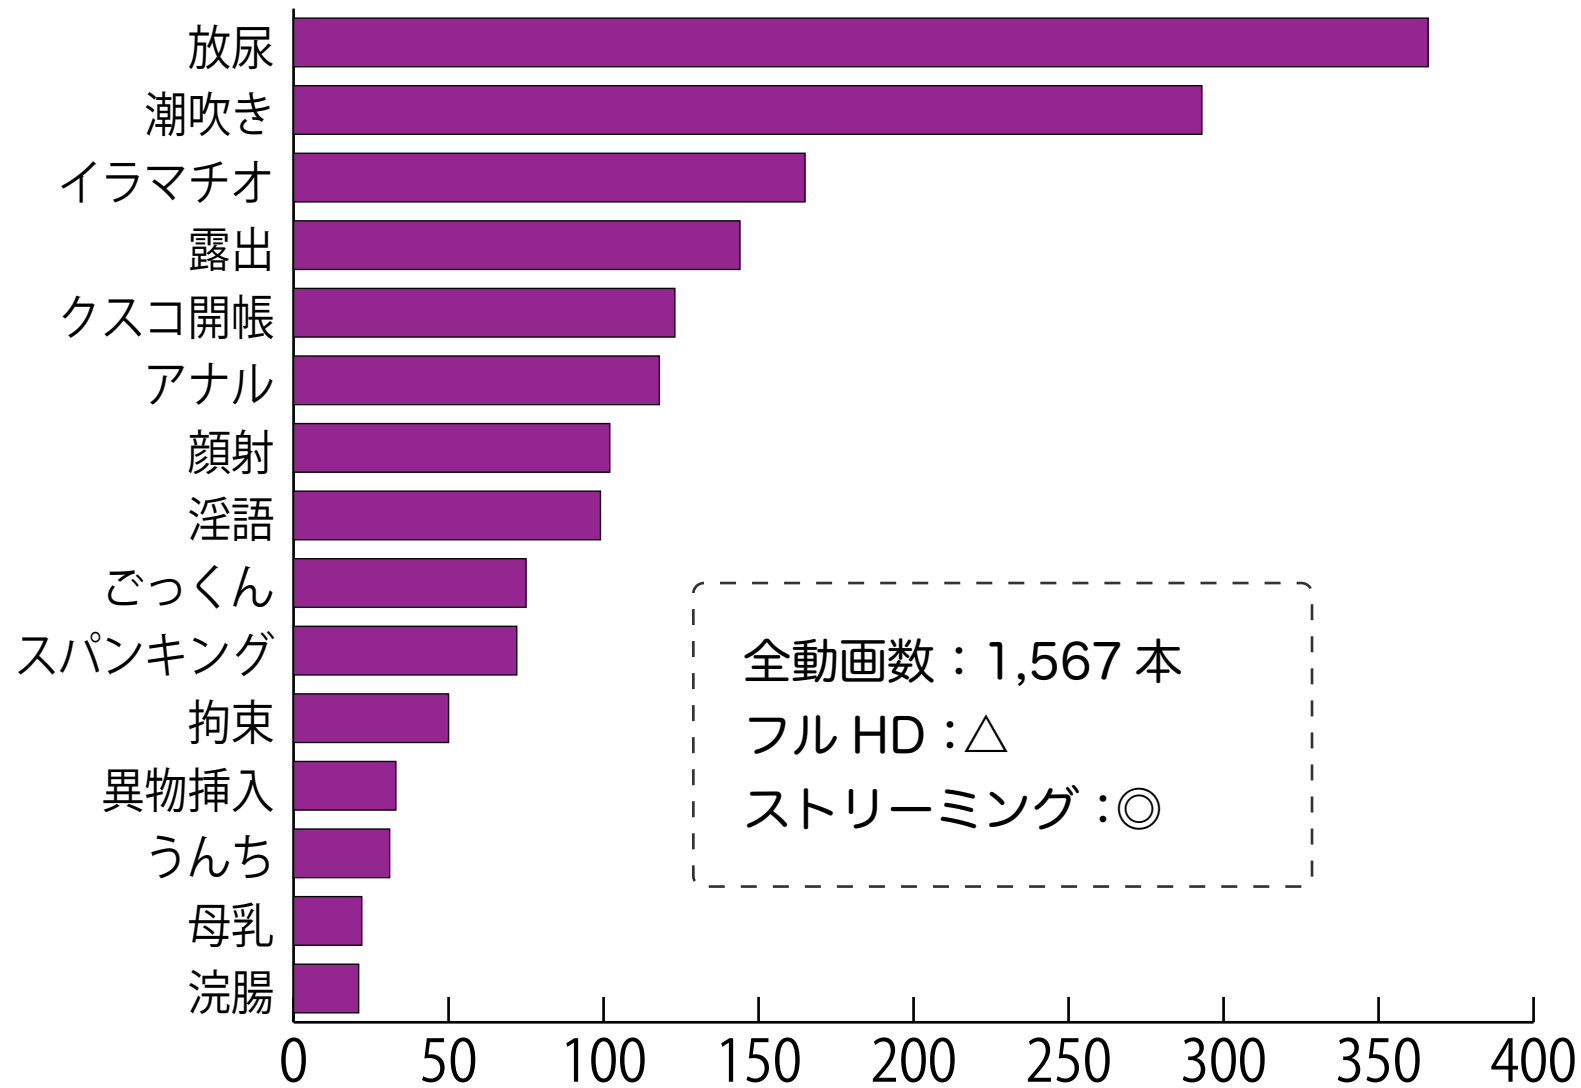

ガチん娘!ひと目でわかるガチん娘!

プラン

1ヶ月会員 (30日間) 48ドル 一般動画 DL:3GB/日	2ヶ月会員 (60日間) 89ドル 一般動画 DL:3GB/日	プレミアム会員 (90日間) 128ドル +プレミアム動画 DL:5GB/日	ゴッド会員 (180日間) 220ドル +超VIP動画 DL:8GB/日
---	---	--	--

素人
84%

若奥様
8%

熟女
3%

プレイ内容別作品数

スタイル別作品数