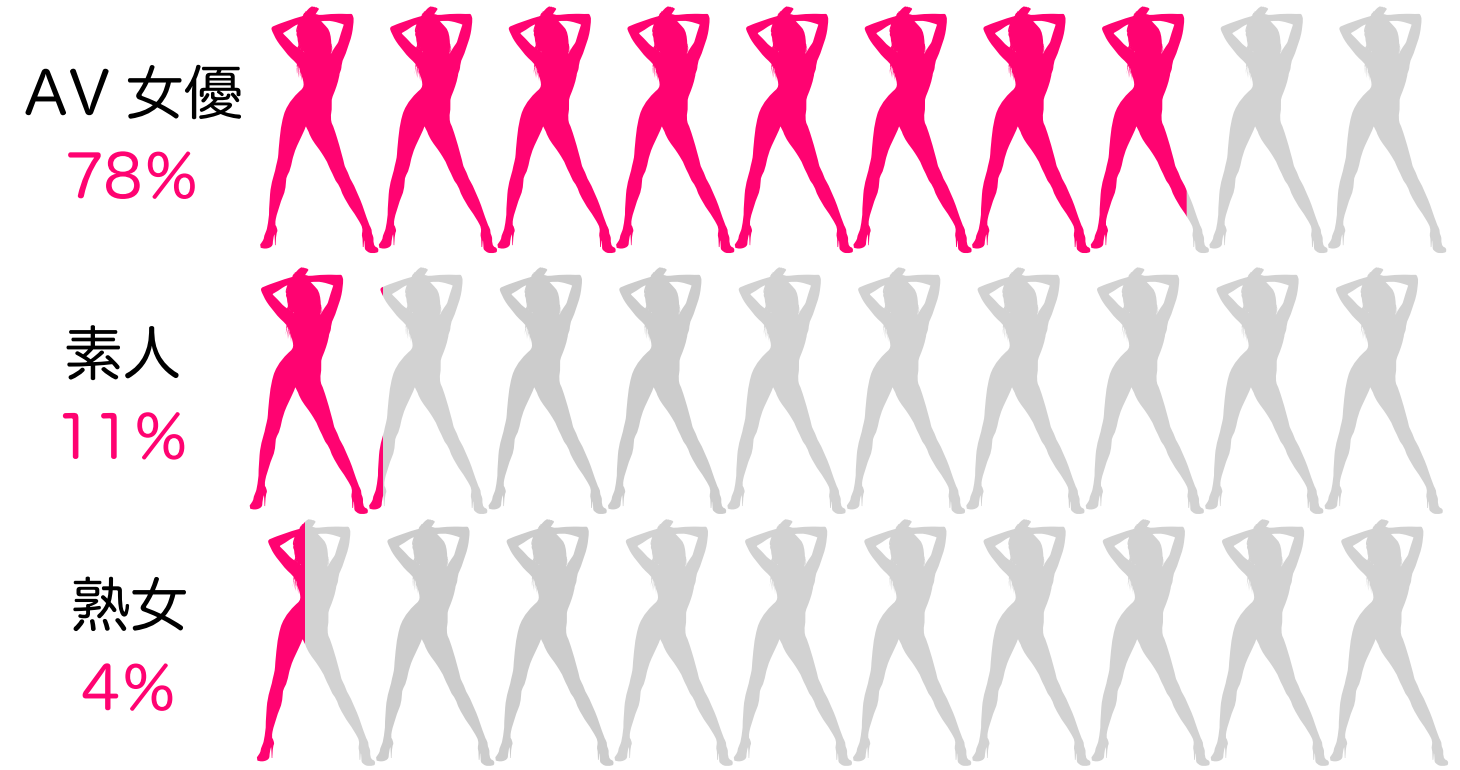

## 出演女優のスタイル別作品数

## 長身女優作品数

スレンダーの割合

美乳の割合

美脚の割合